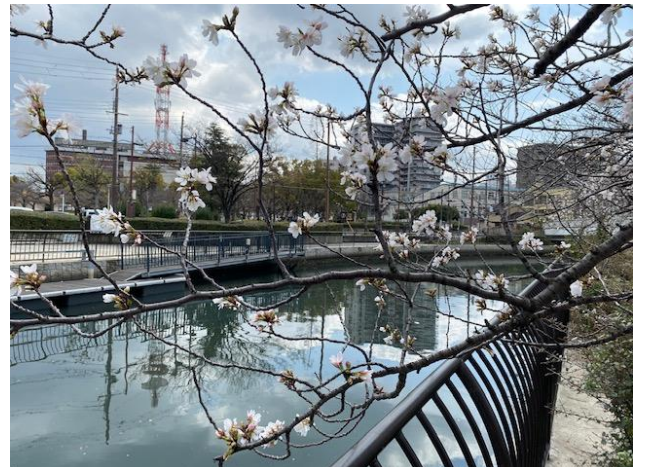

ちん電沿線 花だより

【さくら】

2021年3月22日 14時現在

1. 万代池【上町線 帝塚山三丁目下車】

2. 堺 ザビエル公園・内川【阪堺線 花田口下車】

3. 浜寺公園【阪堺線 浜寺駅前下車】