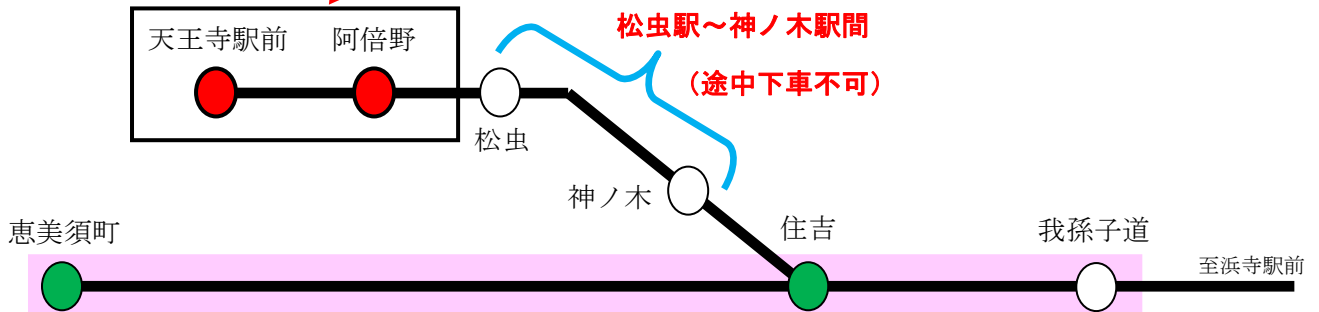

【例：恵美須町駅～我孫子道駅間を発着駅とする通勤定期券の場合】

天王寺駅前駅・阿倍野駅で乗降が可能

通勤定期券の有効区間

【選択乗車時で別途運賃が必要となる場合】

※神ノ木駅～松虫駅間で乗降された場合

※天王寺駅前駅～阿倍野駅間を乗降された場合

本件に関するお問い合わせは

阪堺電気軌道 業務部営業課 TEL：06-6671-3080

(平日：9時～17時50分／土・日・祝日休み)