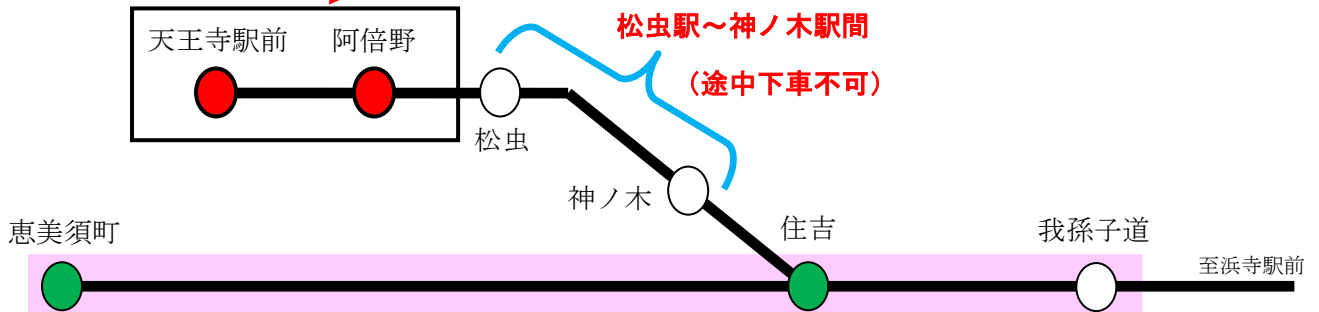

【例：恵美須町駅～我孫子道駅間を発着駅とする通勤定期券の場合】

天王寺駅前駅・阿倍野駅で乗降が可能

通勤定期券の有効区間

【選択乗車時で別途運賃が必要となる場合】

※神ノ木駅～松虫駅間で乗降された場合

※天王寺駅前駅～阿倍野駅間を乗降された場合

本件に関するお問い合わせは

阪堺電気軌道 業務部営業課 TEL：06-6671-3080

(平日：9時～17時50分／土・日・祝日休み)