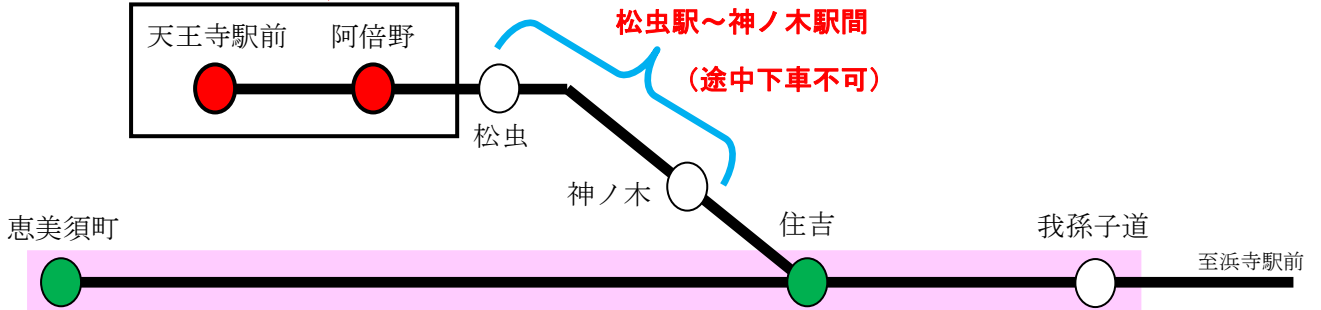

【恵美須町駅～我孫子道駅間を発着駅とする通勤定期券の場合】

天王寺駅前駅・阿倍野駅で乗降が可能

通勤定期券の有効区間

【選択乗車時で別途運賃が必要となる場合】

※神ノ木駅～松虫駅間で乗降された場合

※天王寺駅前駅～阿倍野駅間を乗降された場合

本件に関するお問い合わせは

阪堺電気軌道 業務部営業課 TEL : 06-6671-3080