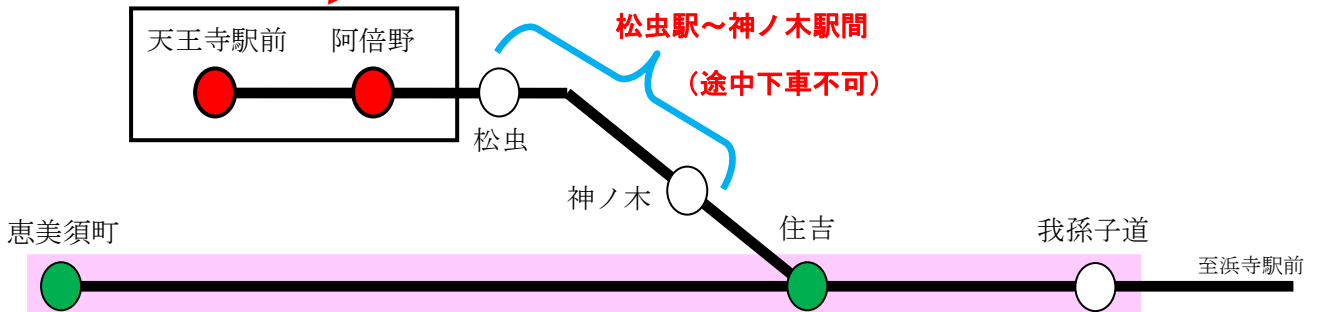

【恵美須町駅～我孫子道駅間を発着駅とする通勤定期券の場合】

天王寺駅前駅・阿倍野駅で乗降が可能

通勤定期券の有効区間

【選択乗車時で別途運賃が必要となる場合】

- ※神ノ木駅～松虫駅間で乗降された場合
- ※天王寺駅前駅～阿倍野駅間を乗降された場合

本件に関するお問い合わせは

阪堺電気軌道 業務部営業課 TEL: 06-6671-3080 (平日: 9時～17時50分)